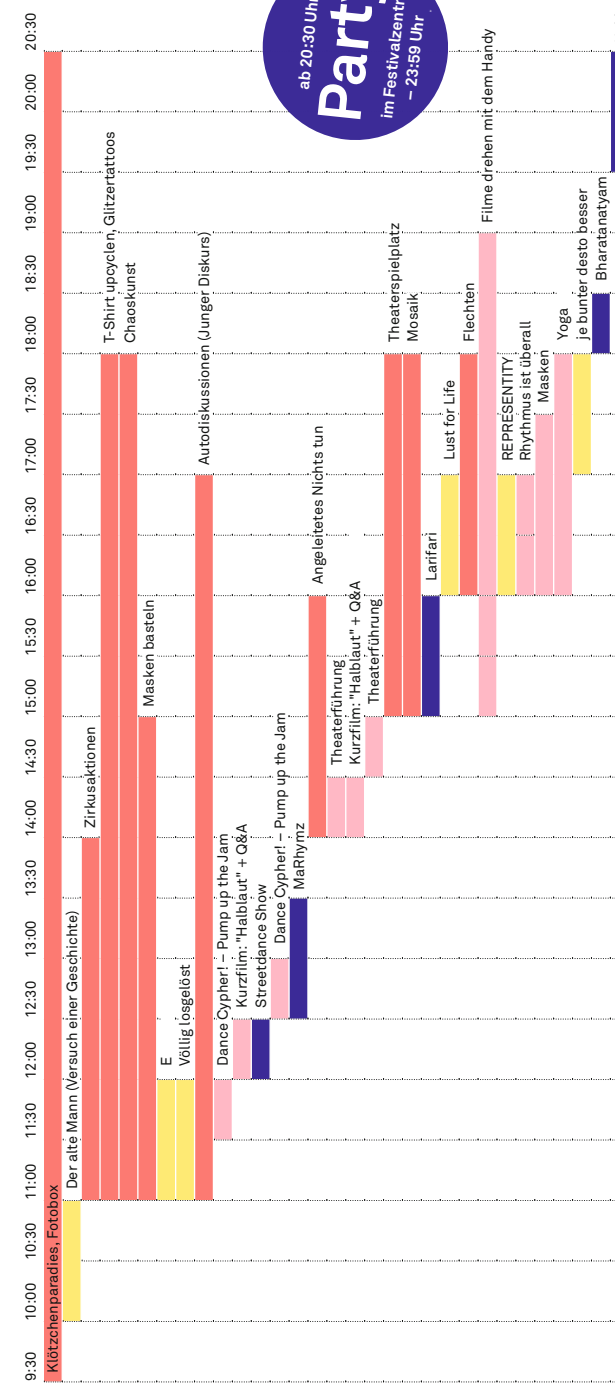

Workshops gibt es zu vielen Themen und Bereichen. Hier wirst du selbst aktiv und probierst dich aus! Melde dich bitte vor dem Festival über die Webseite an – oder während des Festivals am Infopoint. Du darfst natürlich auch spontan vorbeikommen und wir schauen, ob wir noch einen Platz für dich finden.

Kostenlos, mit Anmeldung. Treffpunkt immer 15 Minuten vor Workshopbeginn am Infopoint!

Wir freuen uns auf dich!

Die 16. Ausgabe des Festivals „Junges Theater im Delta“ wird zum ersten Mal von Jugendlichen ausgestattet und für die Stadt geöffnet. Gemeinsam mit dem Jungen NTM lädt das „KONNEKTIV*“, die künstlerische Jugendvertretung des Jungen NTM, alle Menschen aus Mannheim und Umgebung ein, dabei zu sein! Neben den Stückpräsentationen, bei denen wieder Kinder und Jugendliche aller Spielclubs der vier Häuser (Junges NTM, Junges Theater und Orchester Heidelberg, Junges Theater im Pfalzbau und Ludwigschanen sowie Kinder- und Jugendtheater Speyer) ihre Arbeiten präsentieren, geht es vor allem darum, Kunst zu erleben, sich auszuprobieren und selbst Kunst zu machen. Lasst uns Laut Leuchten!

17:00 – 18:00	Außenbühne	Act	Eröffnung
18:00 – 19:00	Studio FW	Vorstellung	Der alte Mann (Versuch einer Geschichte) (7+)
19:00 – 20:00	Saal JNTM	Vorstellung	E (14+)
20:00 – 21:00	Außenbühne	Act	The Fermentations

Sa, 25.06.2022

Workshops
11:30 – 12:00 Infopoint
12:00 – 12:30 Infopoint
12:30 – 13:00 Infopoint
14:00 – 14:30 Infopoint
14:30 – 15:00 Infopoint
15:00 – 19:00 Infopoint
16:00 – 17:00 Infopoint
16:00 – 17:30 Infopoint
16:00 – 18:00 Infopoint

Acts
12:00 – 12:20 Außenbühne
12:30 – 13:30 Außenbühne
15:00 – 16:00 Außenbühne
18:00 – 18:30 Außenbühne
19:30 – 20:30 Außenbühne
20:30 – 23:59 Festivalzentrum

Workshops
10:00 – 11:00 Studio FW
11:00 – 12:00 Saal JNTM
11:00 – 12:00 Ort folgt
16:00 – 17:00 Studio FW
16:00 – 17:00 Ort folgt
17:00 – 18:00 Saal JNTM

Aktionen
09:30 – 20:30 Festivalzentrum
11:00 – 14:00 Hinterhof
11:00 – 18:00 Zeit
11:00 – 18:00 Hinterhof
11:00 – 15:00 Zeit
11:00 – 17:00 Parkplatz Nord
14:00 – 16:00 Zeit
15:00 – 18:00 Hinterhof
15:00 – 18:00 Zeit
16:00 – 18:00 Zeit

Vorstellungen
10:00 – 11:00 Studio FW
11:00 – 12:00 Saal JNTM
11:00 – 12:00 Ort folgt
16:00 – 17:00 Studio FW
16:00 – 17:00 Ort folgt
17:00 – 18:00 Saal JNTM

Aktionen
09:30 – 20:30 Festivalzentrum
11:00 – 14:00 Hinterhof
11:00 – 18:00 Zeit
11:00 – 18:00 Hinterhof
11:00 – 15:00 Zeit
11:00 – 17:00 Parkplatz Nord
14:00 – 16:00 Zeit
15:00 – 18:00 Hinterhof
15:00 – 18:00 Zeit
16:00 – 18:00 Zeit

Infopoint

Treffpunkt für Workshops (15 Minuten vor Workshopbeginn) und Führungen – und Anlaufstelle für all deine Fragen.

Festivalzentrum

...läßt zum Entspannen und zum Reden mit anderen Festivalbesucher*innen ein. Objekte nicht barrierefrei zugänglich.

Außenbühne

Hier finden Acts statt.

Zelt

Hier finden Aktionen statt.

Hinterhof

Hier finden Aktionen statt.

Saal JNTM

Hier finden Theatervorstellungen statt.

Studio Feuerwache

Hier finden Theatervorstellungen statt.

Parkplatz Nord

Hier finden Aktionen statt.

Alter

Hier finden Workshops statt.

forum

Hier finden Workshops statt. Haltestelle: Schafweide

Studio Werkhaus

ALTER MESSPLATZ

Alter

Parkplatz Nord

Infopoint

Festivalzentrum Saal JNTM

Zelt

Außenbühne

Studio Feuerwache

Hinterhof

TURM

Saal JNTM

Studio Feuerwache

SCHAFFWEIDE

forum

ALTE FEUERWACHE

NECKAR

Studio Werkhaus

NATIONALTHEATER

Barrierefrei zugänglich

Mit dem Aufzug barrierefrei zugänglich

Eingeschränkt barrierefrei