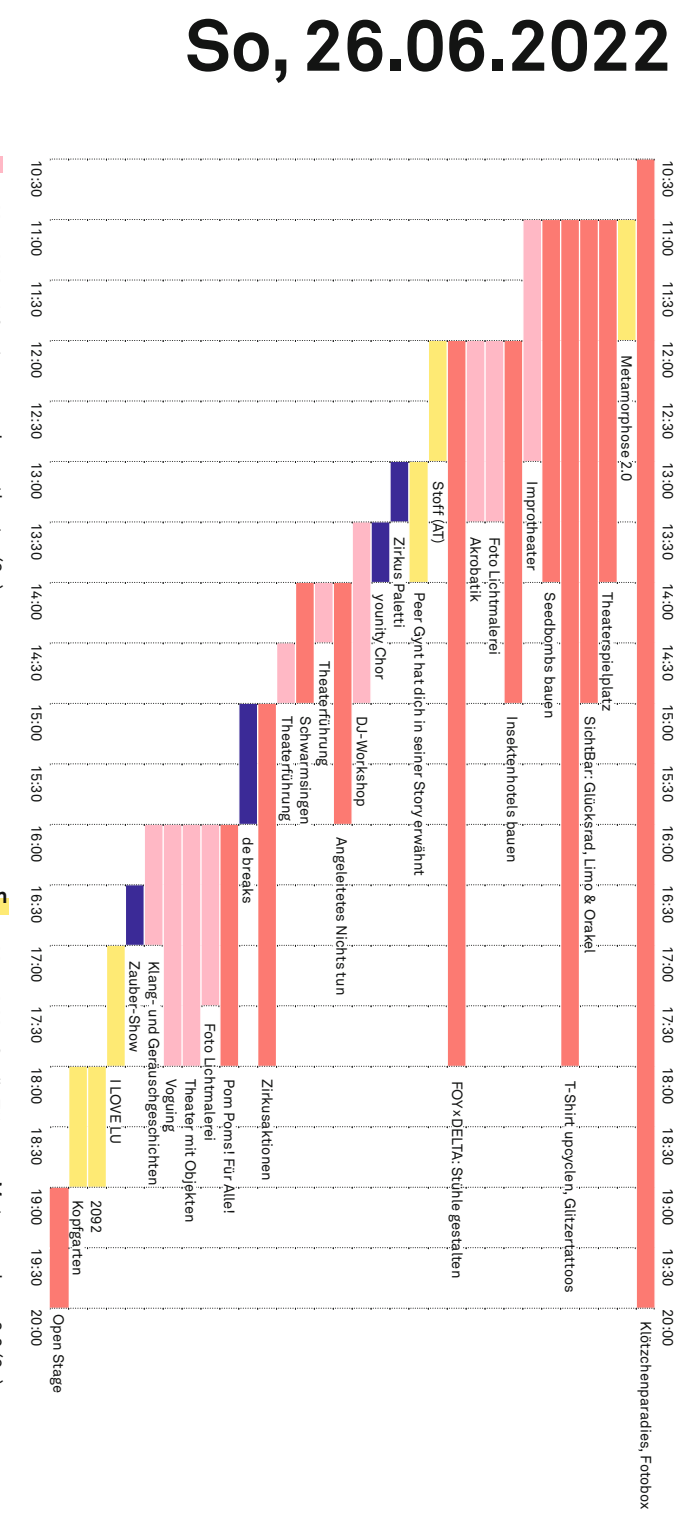

Programm

24.06. - 28.06.22

JUNGES
T M
N

Festival
Junges Theater
im Delta

Das Awareness-Team – damit sich alle wohlfühlen!
 Du kannst das Team ansprechen, wenn beispielsweise eine Person etwas zu dir gesagt hat, was für dich nicht gut war oder du eine Situation erlebt hast, über die du sprechen möchtest.
 Das Awareness-Team wird versuchen eine Lösung zu finden.
 Du erkennst das Awareness-Team am großen blauen Button oder erreichst es unter 0173 - 3112440.