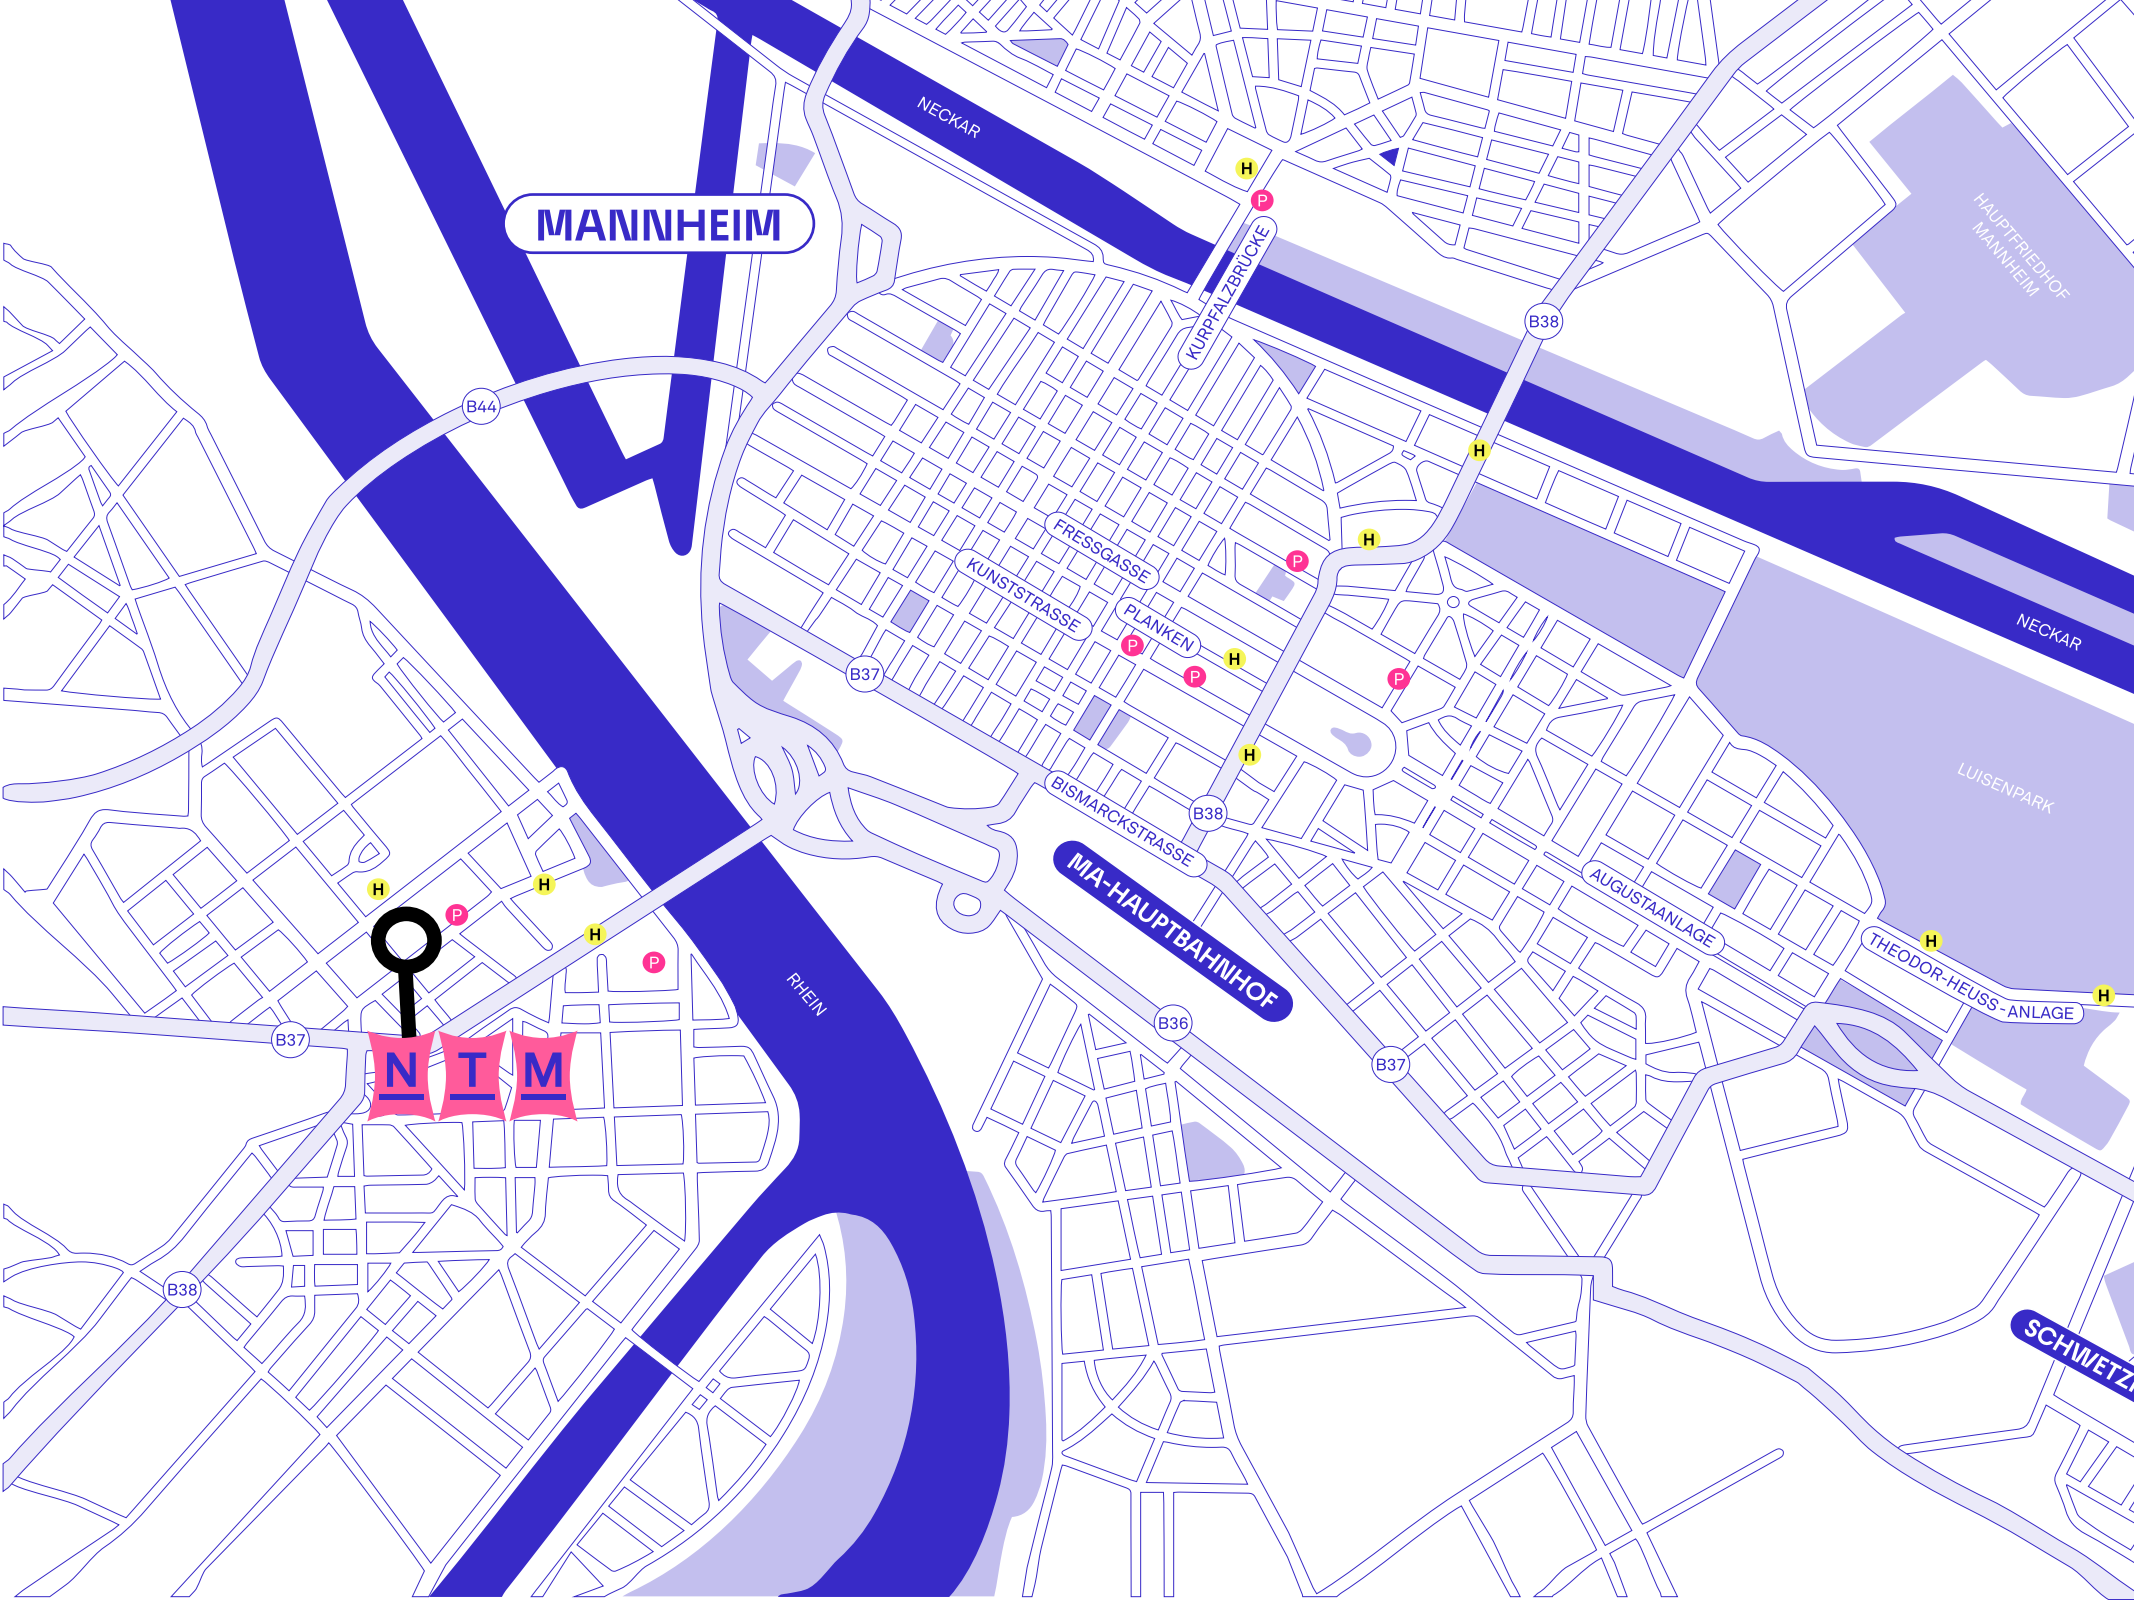

MANNHEIM

NECKAR

HAUPTFRIEDHOF
MANNHEIM

B38

B44

KURPFALZBRÜCKE

NECKAR

FRESSGASSE

KUNSTSTRASSE

B37

PLANKEN

LUISENPARK

BISMARCKSTRASSE

B38

MA-HAUPTBAHNHOF

AUGUSTANLAGE

THEODOR-HEUSS-ANLAGE

RHEIN

B36

B37

B37

B38

SCHWETZ