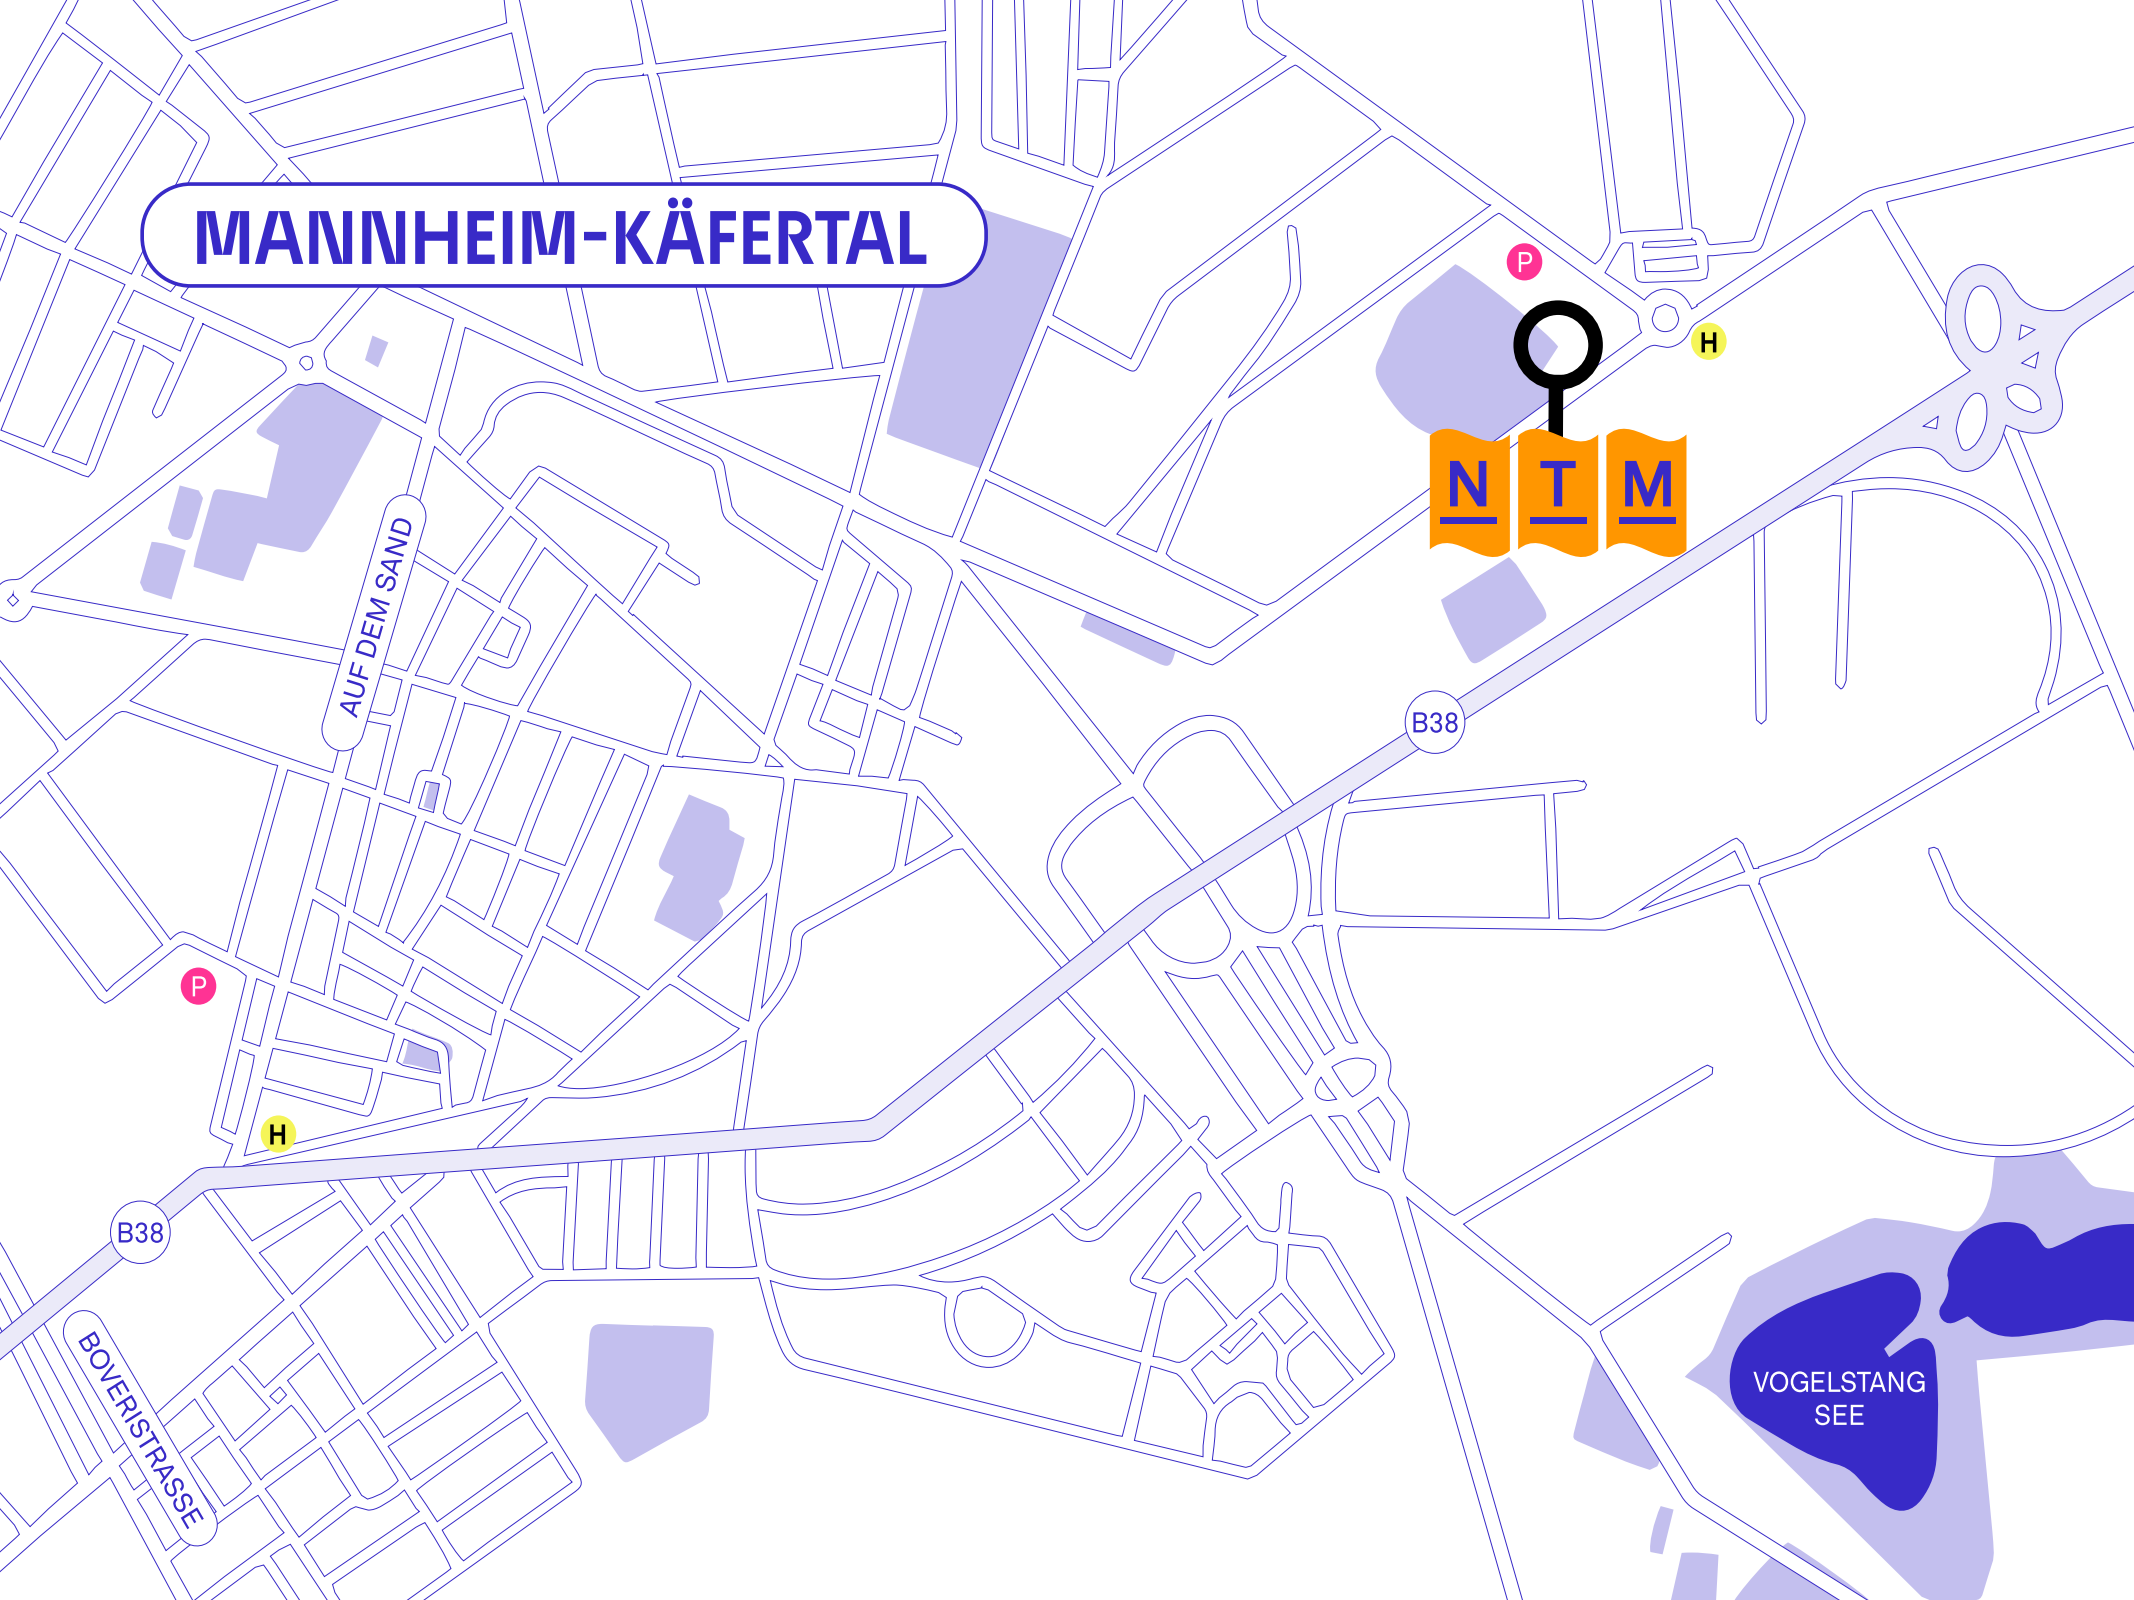

MANNHEIM-KÄFERTAL

B38

B38

AUF DEM SAND

BOVERISTRASSE

VOGELSTANG SEE

NTM

P